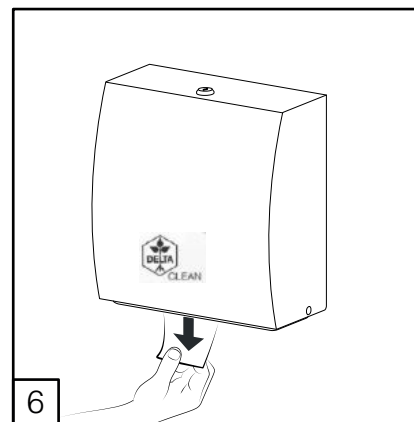

DELTA CLEAN® Distributeur de papier toilette feuille à feuille double en acier inoxydable

MINI MULTIFOLD HAND TOWEL DISPENSER (📄)

JUMBO TOILET ROLL DISPENSER (🌀)

MINI FOLDED TOILET TISSUE DISPENSER (📄)

DZ6533

L

(i) Only with dispenser not fixed on the wall

(i) Only with dispenser not fixed on the wall