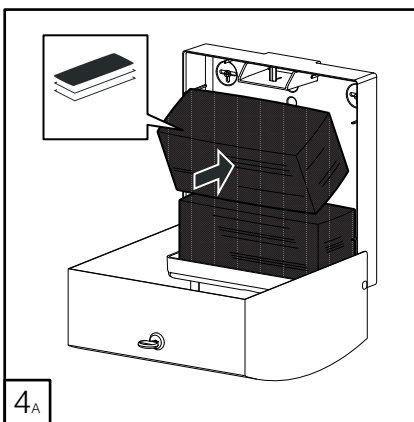

DELTA CLEAN® Distributeur de papier toilette feuille à feuille double en acier inoxydable

MINI MULTIFOLD HAND TOWEL DISPENSER (📄)

JUMBO TOILET ROLL DISPENSER (🌀)

MINI FOLDED TOILET TISSUE DISPENSER (📄)

DZ6533

L

(i) Only with dispenser not fixed on the wall

(i) Only with dispenser not fixed on the wall