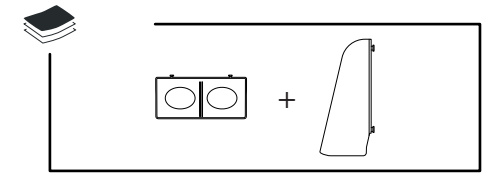

DELTA CLEAN® Distributeur de papier toilette feuille à feuille double en acier inoxydable

MINI MULTIFOLD HAND TOWEL DISPENSER (📄)

JUMBO TOILET ROLL DISPENSER (🌀)

MINI FOLDED TOILET TISSUE DISPENSER (📄)

DZ6533

L

(i) Only with dispenser not fixed on the wall

(i) Only with dispenser not fixed on the wall