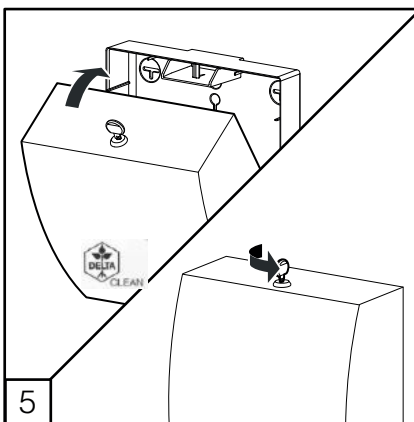

DELTA CLEAN® Distributeur de papier toilette feuille à feuille double en acier inoxydable

MINI MULTIFOLD HAND TOWEL DISPENSER (📄)

JUMBO TOILET ROLL DISPENSER (🌀)

MINI FOLDED TOILET TISSUE DISPENSER (📄)

DZ6533

L

(i) Only with dispenser not fixed on the wall

(i) Only with dispenser not fixed on the wall