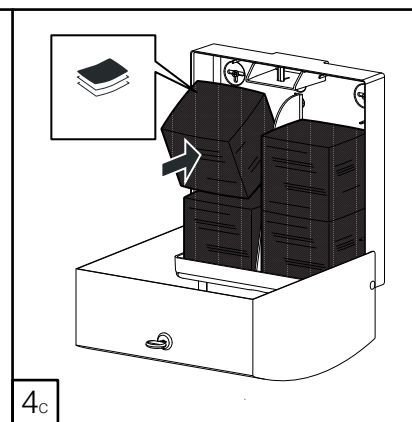

DELTA CLEAN® Distributeur de papier toilette feuille à feuille double en acier inoxydable

MINI MULTIFOLD HAND TOWEL DISPENSER (📄)

JUMBO TOILET ROLL DISPENSER (🌀)

MINI FOLDED TOILET TISSUE DISPENSER (📄)

DZ6533

L

(i) Only with dispenser not fixed on the wall

(i) Only with dispenser not fixed on the wall