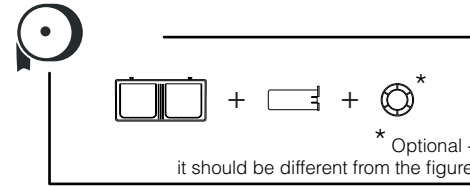

DELTA CLEAN® Distributeur de papier toilette feuille à feuille double en acier inoxydable

MINI MULTIFOLD HAND TOWEL DISPENSER (📄)

JUMBO TOILET ROLL DISPENSER (🌀)

MINI FOLDED TOILET TISSUE DISPENSER (📄)

DZ6533

L

(i) Only with dispenser not fixed on the wall

(i) Only with dispenser not fixed on the wall