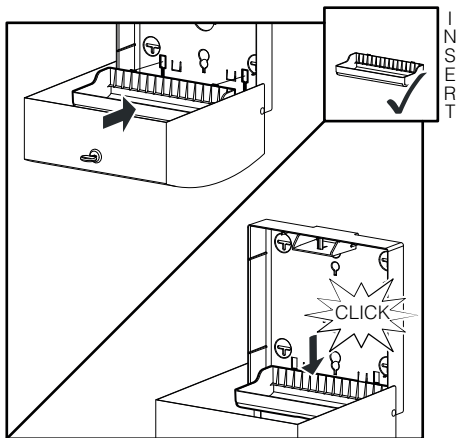

DELTA CLEAN® Distributeur de papier toilette feuille à feuille double en acier inoxydable

MINI MULTIFOLD HAND TOWEL DISPENSER (📄)

JUMBO TOILET ROLL DISPENSER (🌀)

MINI FOLDED TOILET TISSUE DISPENSER (📄)

DZ6533

L

(i) Only with dispenser not fixed on the wall

(i) Only with dispenser not fixed on the wall