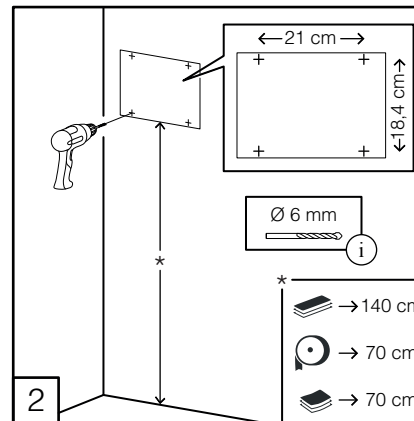

DELTA CLEAN® Distributeur de papier toilette feuille à feuille double en acier inoxydable

MINI MULTIFOLD HAND TOWEL DISPENSER (📄)

JUMBO TOILET ROLL DISPENSER (🌀)

MINI FOLDED TOILET TISSUE DISPENSER (📄)

DZ6533

L

(i) Only with dispenser not fixed on the wall

(i) Only with dispenser not fixed on the wall