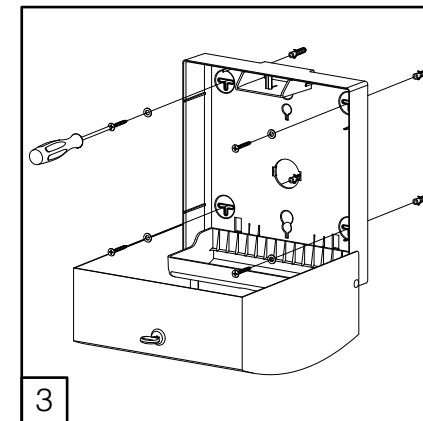

DELTA CLEAN® Distributeur de papier toilette feuille à feuille double en acier inoxydable

MINI MULTIFOLD HAND TOWEL DISPENSER (📄)

JUMBO TOILET ROLL DISPENSER (🌀)

MINI FOLDED TOILET TISSUE DISPENSER (📄)

DZ6533

L

(i) Only with dispenser not fixed on the wall

(i) Only with dispenser not fixed on the wall