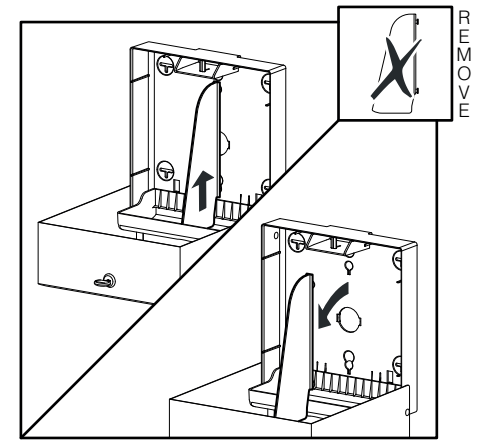

DELTA CLEAN® Distributeur de papier toilette feuille à feuille double en acier inoxydable

MINI MULTIFOLD HAND TOWEL DISPENSER (📄)

JUMBO TOILET ROLL DISPENSER (🌀)

MINI FOLDED TOILET TISSUE DISPENSER (📄)

DZ6533

L

(i) Only with dispenser not fixed on the wall

(i) Only with dispenser not fixed on the wall