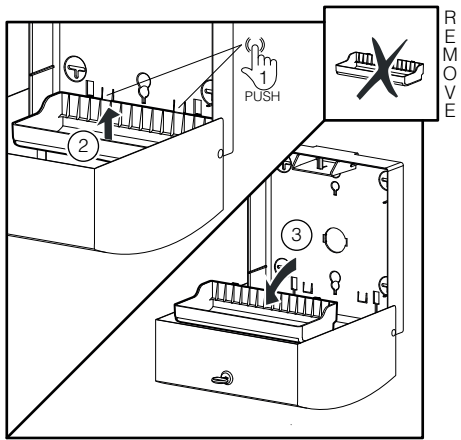

DELTA CLEAN® Distributeur de papier toilette feuille à feuille double en acier inoxydable

MINI MULTIFOLD HAND TOWEL DISPENSER (📄)

JUMBO TOILET ROLL DISPENSER (🌀)

MINI FOLDED TOILET TISSUE DISPENSER (📄)

DZ6533

L

(i) Only with dispenser not fixed on the wall

(i) Only with dispenser not fixed on the wall