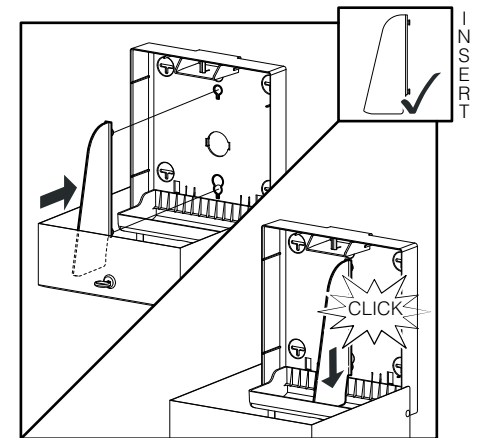

DELTA CLEAN® Distributeur de papier toilette feuille à feuille double en acier inoxydable

MINI MULTIFOLD HAND TOWEL DISPENSER (📄)

JUMBO TOILET ROLL DISPENSER (🌀)

MINI FOLDED TOILET TISSUE DISPENSER (📄)

DZ6533

L

(i) Only with dispenser not fixed on the wall

(i) Only with dispenser not fixed on the wall