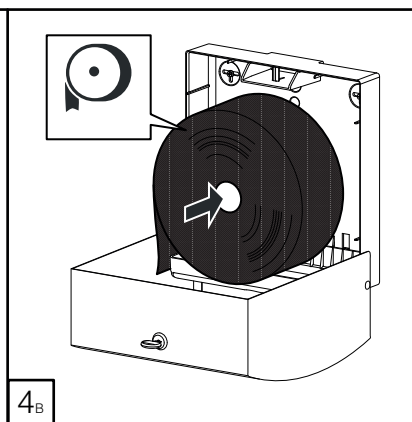

DELTA CLEAN® Distributeur de papier toilette feuille à feuille double en acier inoxydable

MINI MULTIFOLD HAND TOWEL DISPENSER (📄)

JUMBO TOILET ROLL DISPENSER (🌀)

MINI FOLDED TOILET TISSUE DISPENSER (📄)

DZ6533

L

(i) Only with dispenser not fixed on the wall

(i) Only with dispenser not fixed on the wall