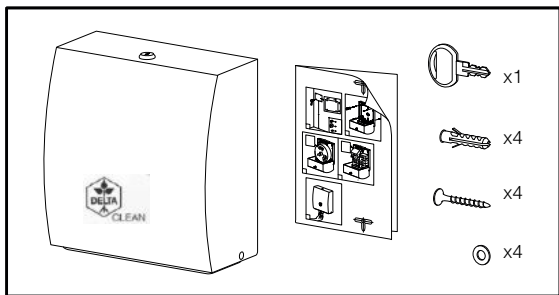

DELTA CLEAN® Distributeur de papier toilette feuille à feuille double en acier inoxydable

MINI MULTIFOLD HAND TOWEL DISPENSER (📄)

JUMBO TOILET ROLL DISPENSER (🌀)

MINI FOLDED TOILET TISSUE DISPENSER (📄)

DZ6533

L

(i) Only with dispenser not fixed on the wall

(i) Only with dispenser not fixed on the wall