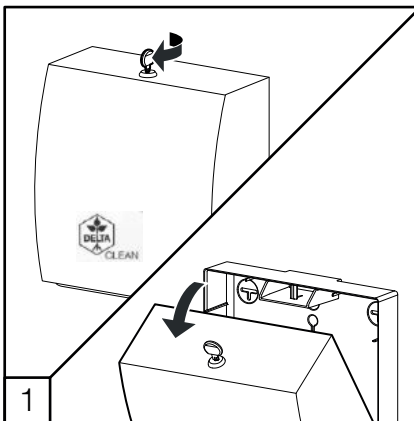

DELTA CLEAN® Distributeur de papier toilette feuille à feuille double en acier inoxydable

MINI MULTIFOLD HAND TOWEL DISPENSER (📄)

JUMBO TOILET ROLL DISPENSER (🌀)

MINI FOLDED TOILET TISSUE DISPENSER (📄)

DZ6533

L

(i) Only with dispenser not fixed on the wall

(i) Only with dispenser not fixed on the wall