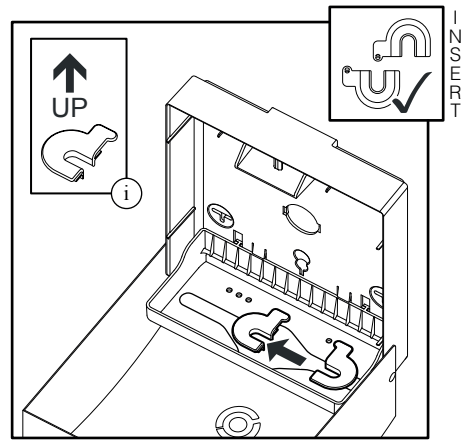

DELTA CLEAN® Distributeur de papier toilette feuille à feuille double en acier inoxydable

MINI MULTIFOLD HAND TOWEL DISPENSER (📄)

JUMBO TOILET ROLL DISPENSER (🌀)

MINI FOLDED TOILET TISSUE DISPENSER (📄)

DZ6533

L

(i) Only with dispenser not fixed on the wall

(i) Only with dispenser not fixed on the wall