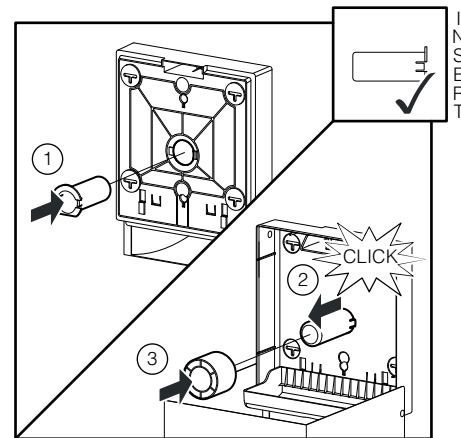

DELTA CLEAN® Distributeur de papier toilette feuille à feuille double en acier inoxydable

MINI MULTIFOLD HAND TOWEL DISPENSER (📄)

JUMBO TOILET ROLL DISPENSER (🌀)

MINI FOLDED TOILET TISSUE DISPENSER (📄)

DZ6533

L

(i) Only with dispenser not fixed on the wall

(i) Only with dispenser not fixed on the wall