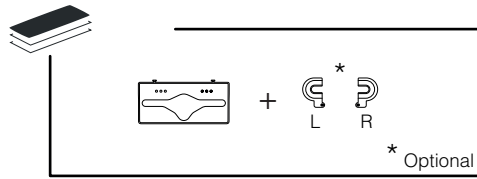

DELTA CLEAN® Distributeur de papier toilette feuille à feuille double en acier inoxydable

MINI MULTIFOLD HAND TOWEL DISPENSER (📄)

JUMBO TOILET ROLL DISPENSER (🌀)

MINI FOLDED TOILET TISSUE DISPENSER (📄)

DZ6533

L

(i) Only with dispenser not fixed on the wall

(i) Only with dispenser not fixed on the wall