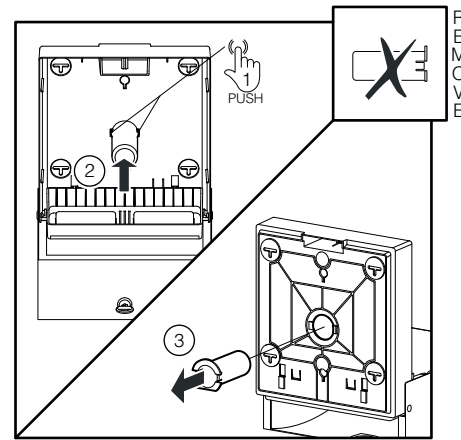

DELTA CLEAN® Distributeur de papier toilette feuille à feuille double en acier inoxydable

MINI MULTIFOLD HAND TOWEL DISPENSER (📄)

JUMBO TOILET ROLL DISPENSER (🌀)

MINI FOLDED TOILET TISSUE DISPENSER (📄)

DZ6533

L

(i) Only with dispenser not fixed on the wall

(i) Only with dispenser not fixed on the wall