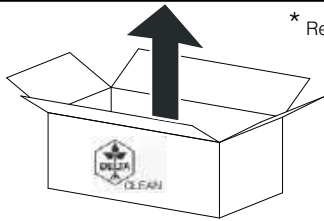

CLEAN L T I  
DZ6544

\* Refillable version only

# DELTA CLEAN® Seifenspender Edelstahl