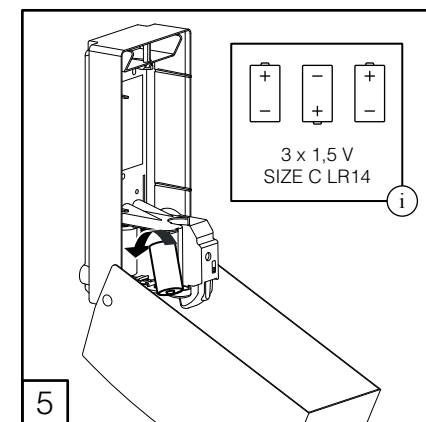

DZ6543

DELTA CLEAN® Distributeur de savon en acier inoxydable avec capteur ELECTRONIC SOAP DISPENSER WITH HARD CARTRIDGE (🔋) OR REFILLABLE (🔋)

* Refillable version only

 OPERATING
 TEMPERATURE
 -15 ~ +50 °C