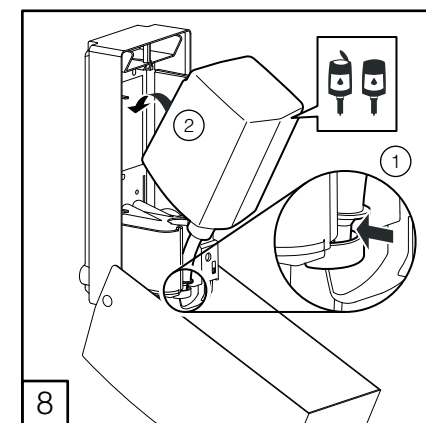

DZ6543

DELTA CLEAN® Distributeur de savon en acier inoxydable avec capteur ELECTRONIC SOAP DISPENSER WITH HARD CARTRIDGE (🔋) OR REFILLABLE (🔋)

* Refillable version only

 OPERATING
 TEMPERATURE
 -15 ~ +50 °C