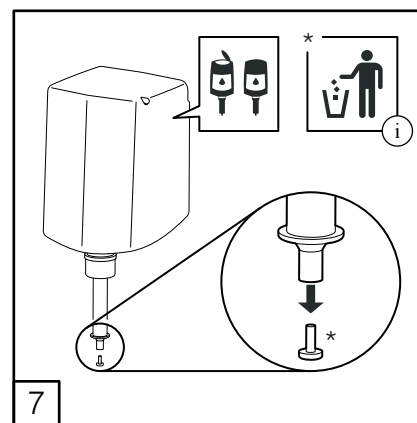

DZ6543

DELTA CLEAN® Distributeur de savon en acier inoxydable avec capteur ELECTRONIC SOAP DISPENSER WITH HARD CARTRIDGE (🔋) OR REFILLABLE (🔋)

* Refillable version only

 OPERATING
 TEMPERATURE
 -15 ~ +50 °C