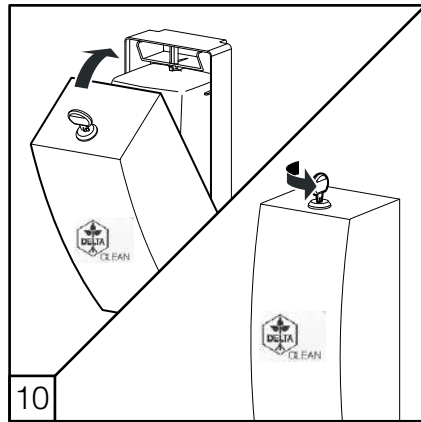

DZ6543

DELTA CLEAN® Distributeur de savon en acier inoxydable avec capteur ELECTRONIC SOAP DISPENSER WITH HARD CARTRIDGE (🔋) OR REFILLABLE (🔋)

* Refillable version only

 OPERATING
 TEMPERATURE
 -15 ~ +50 °C