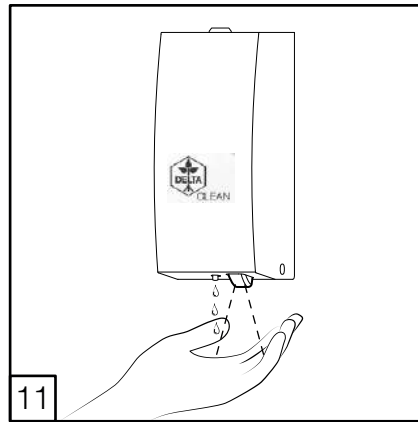

DZ6543

DELTA CLEAN® Distributeur de savon en acier inoxydable avec capteur ELECTRONIC SOAP DISPENSER WITH HARD CARTRIDGE (🔋) OR REFILLABLE (🔋)

* Refillable version only

 OPERATING
 TEMPERATURE
 -15 ~ +50 °C