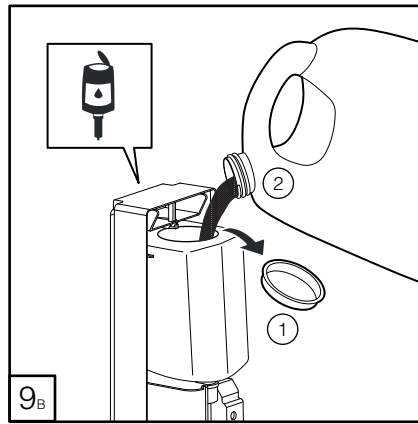

DZ6543

DELTA CLEAN® Distributeur de savon en acier inoxydable avec capteur ELECTRONIC SOAP DISPENSER WITH HARD CARTRIDGE (🔋) OR REFILLABLE (🔋)

* Refillable version only

 OPERATING
 TEMPERATURE
 -15 ~ +50 °C