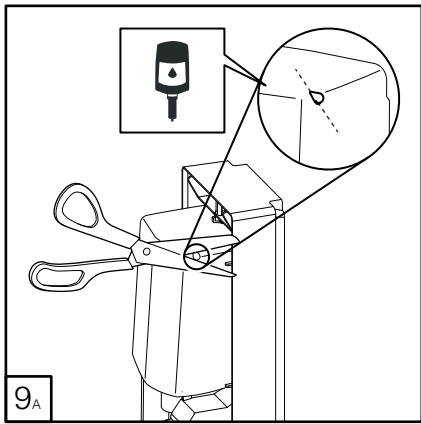

DZ6543

DELTA CLEAN® Distributeur de savon en acier inoxydable avec capteur ELECTRONIC SOAP DISPENSER WITH HARD CARTRIDGE (🔋) OR REFILLABLE (🔋)

* Refillable version only

 OPERATING
 TEMPERATURE
 -15 ~ +50 °C