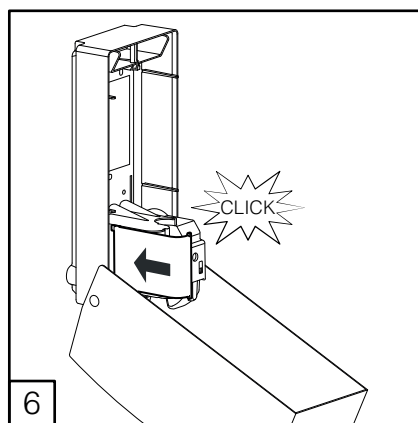

DZ6543

DELTA CLEAN® Distributeur de savon en acier inoxydable avec capteur ELECTRONIC SOAP DISPENSER WITH HARD CARTRIDGE (🔋) OR REFILLABLE (🔋)

* Refillable version only

 OPERATING
 TEMPERATURE
 -15 ~ +50 °C