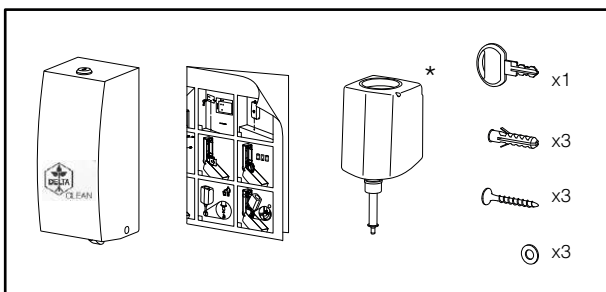

DZ6543

DELTA CLEAN® Distributeur de savon en acier inoxydable avec capteur ELECTRONIC SOAP DISPENSER WITH HARD CARTRIDGE (🔋) OR REFILLABLE (🔋)

* Refillable version only

 OPERATING
 TEMPERATURE
 -15 ~ +50 °C