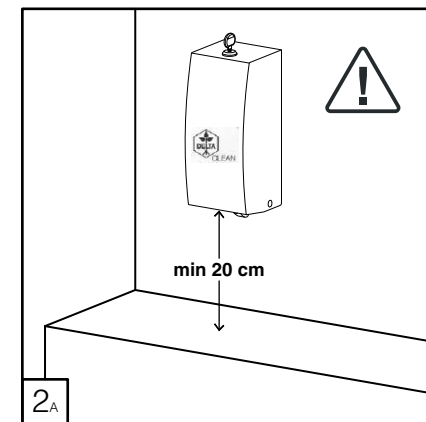

DZ6543

DELTA CLEAN® Distributeur de savon en acier inoxydable avec capteur ELECTRONIC SOAP DISPENSER WITH HARD CARTRIDGE (🔋) OR REFILLABLE (🔋)

* Refillable version only

 OPERATING
 TEMPERATURE
 -15 ~ +50 °C