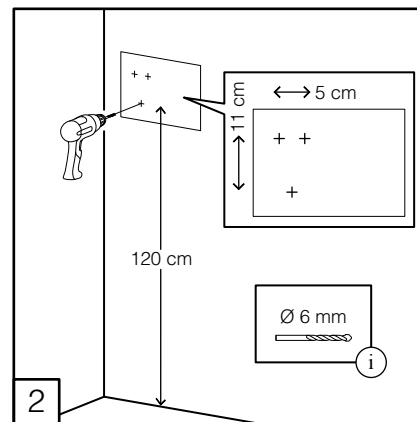

DZ6543

DELTA CLEAN® Distributeur de savon en acier inoxydable avec capteur ELECTRONIC SOAP DISPENSER WITH HARD CARTRIDGE (🔋) OR REFILLABLE (🔋)

* Refillable version only

 OPERATING
 TEMPERATURE
 -15 ~ +50 °C