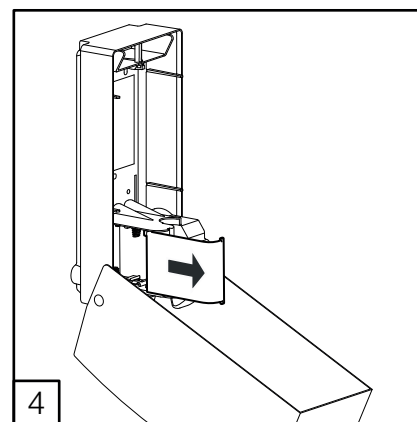

DZ6543

DELTA CLEAN® Distributeur de savon en acier inoxydable avec capteur ELECTRONIC SOAP DISPENSER WITH HARD CARTRIDGE (🔋) OR REFILLABLE (🔋)

* Refillable version only

 OPERATING
 TEMPERATURE
 -15 ~ +50 °C