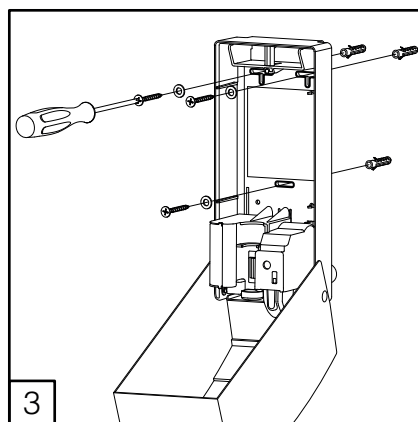

DZ6543

DELTA CLEAN® Distributeur de savon en acier inoxydable avec capteur ELECTRONIC SOAP DISPENSER WITH HARD CARTRIDGE (🔋) OR REFILLABLE (🔋)

* Refillable version only

 OPERATING
 TEMPERATURE
 -15 ~ +50 °C