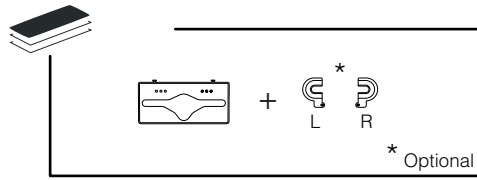

DELTA CLEAN® Distributeur de gros rouleaux de papier de toilette en acier inoxydable

MINI MULTIFOLD HAND TOWEL DISPENSER (🧻)

JUMBO TOILET ROLL DISPENSER (🌀)

MINI FOLDED TOILET TISSUE DISPENSER (🧻)

DZ6522

L

i Only with dispenser not fixed on the wall

i Only with dispenser not fixed on the wall