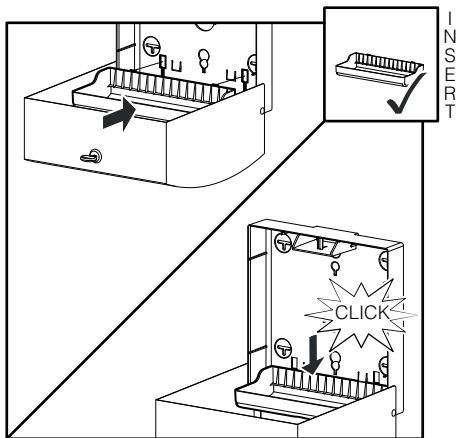

DELTA CLEAN® Distributeur de gros rouleaux de papier de toilette en acier inoxydable

MINI MULTIFOLD HAND TOWEL DISPENSER (🧻)

JUMBO TOILET ROLL DISPENSER (🌀)

MINI FOLDED TOILET TISSUE DISPENSER (🧻)

DZ6522

L

i Only with dispenser not fixed on the wall

i Only with dispenser not fixed on the wall