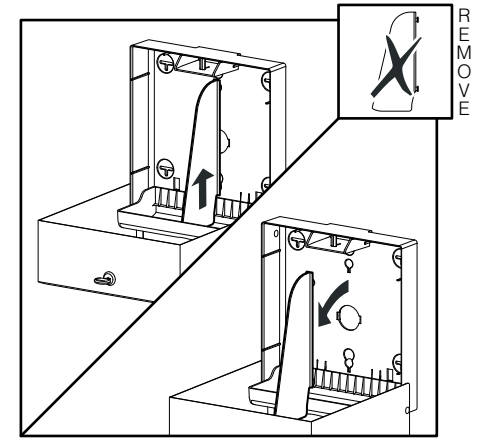

DELTA CLEAN® Distributeur de gros rouleaux de papier de toilette en acier inoxydable

MINI MULTIFOLD HAND TOWEL DISPENSER (🧻)

JUMBO TOILET ROLL DISPENSER (🌀)

MINI FOLDED TOILET TISSUE DISPENSER (🧻)

DZ6522

L

i Only with dispenser not fixed on the wall

i Only with dispenser not fixed on the wall