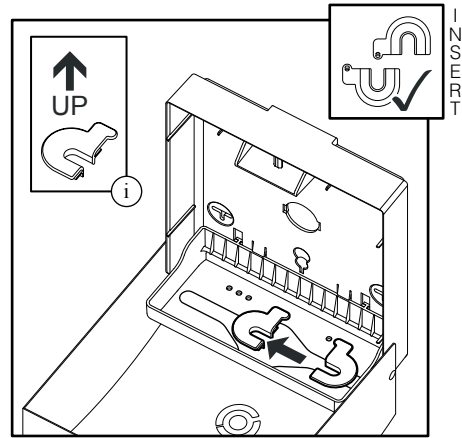

DELTA CLEAN® Distributeur de gros rouleaux de papier de toilette en acier inoxydable

MINI MULTIFOLD HAND TOWEL DISPENSER (🧻)

JUMBO TOILET ROLL DISPENSER (🌀)

MINI FOLDED TOILET TISSUE DISPENSER (🧻)

DZ6522

L

i Only with dispenser not fixed on the wall

i Only with dispenser not fixed on the wall