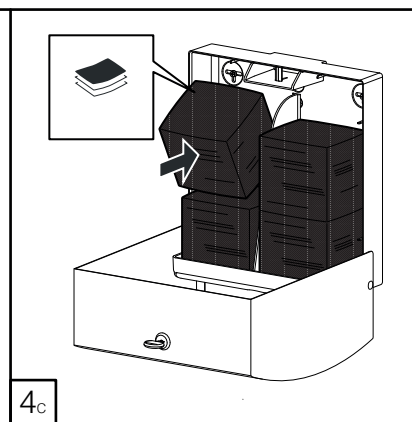

DELTA CLEAN® Distributeur de gros rouleaux de papier de toilette en acier inoxydable

MINI MULTIFOLD HAND TOWEL DISPENSER (🧻)

JUMBO TOILET ROLL DISPENSER (🌀)

MINI FOLDED TOILET TISSUE DISPENSER (🧻)

DZ6522

L

i Only with dispenser not fixed on the wall

i Only with dispenser not fixed on the wall