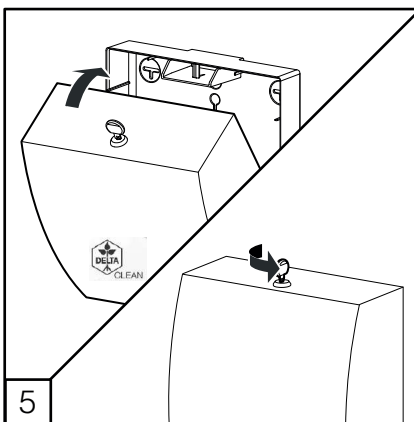

DELTA CLEAN® Distributeur de gros rouleaux de papier de toilette en acier inoxydable

MINI MULTIFOLD HAND TOWEL DISPENSER (🧻)

JUMBO TOILET ROLL DISPENSER (🌀)

MINI FOLDED TOILET TISSUE DISPENSER (🧻)

DZ6522

L

i Only with dispenser not fixed on the wall

i Only with dispenser not fixed on the wall