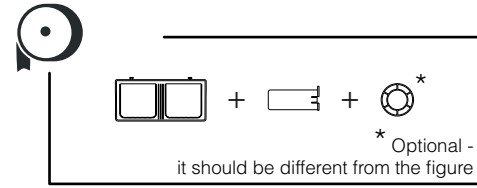

DELTA CLEAN® Distributeur de gros rouleaux de papier de toilette en acier inoxydable

MINI MULTIFOLD HAND TOWEL DISPENSER (🧻)

JUMBO TOILET ROLL DISPENSER (🌀)

MINI FOLDED TOILET TISSUE DISPENSER (🧻)

DZ6522

L

i Only with dispenser not fixed on the wall

i Only with dispenser not fixed on the wall