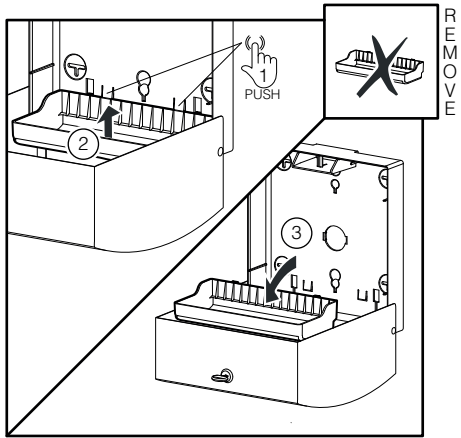

DELTA CLEAN® Distributeur de gros rouleaux de papier de toilette en acier inoxydable

MINI MULTIFOLD HAND TOWEL DISPENSER (🧻)

JUMBO TOILET ROLL DISPENSER (🌀)

MINI FOLDED TOILET TISSUE DISPENSER (🧻)

DZ6522

L

i Only with dispenser not fixed on the wall

i Only with dispenser not fixed on the wall