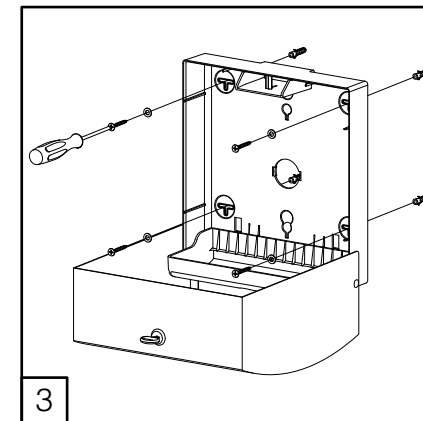

DELTA CLEAN® Distributeur de gros rouleaux de papier de toilette en acier inoxydable

MINI MULTIFOLD HAND TOWEL DISPENSER (🧻)

JUMBO TOILET ROLL DISPENSER (🌀)

MINI FOLDED TOILET TISSUE DISPENSER (🧻)

DZ6522

L

i Only with dispenser not fixed on the wall

i Only with dispenser not fixed on the wall