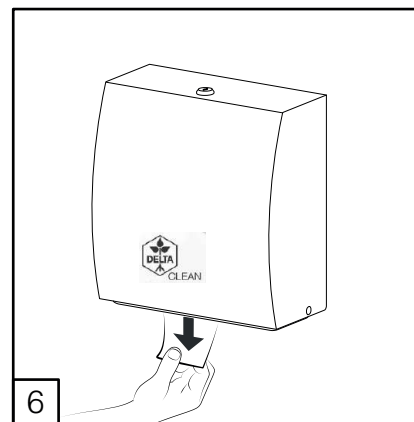

DELTA CLEAN® Distributeur de gros rouleaux de papier de toilette en acier inoxydable

MINI MULTIFOLD HAND TOWEL DISPENSER (🧻)

JUMBO TOILET ROLL DISPENSER (🌀)

MINI FOLDED TOILET TISSUE DISPENSER (🧻)

DZ6522

L

i Only with dispenser not fixed on the wall

i Only with dispenser not fixed on the wall