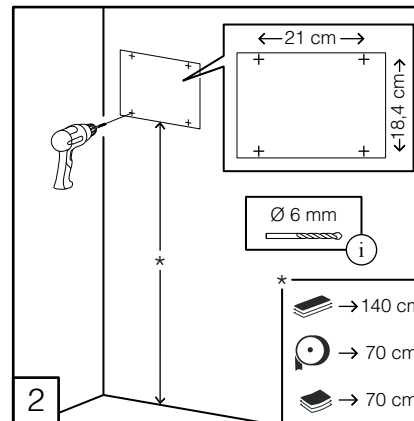

DELTA CLEAN® Distributeur de gros rouleaux de papier de toilette en acier inoxydable

MINI MULTIFOLD HAND TOWEL DISPENSER (🧻)

JUMBO TOILET ROLL DISPENSER (🌀)

MINI FOLDED TOILET TISSUE DISPENSER (🧻)

DZ6522

L

i Only with dispenser not fixed on the wall

i Only with dispenser not fixed on the wall