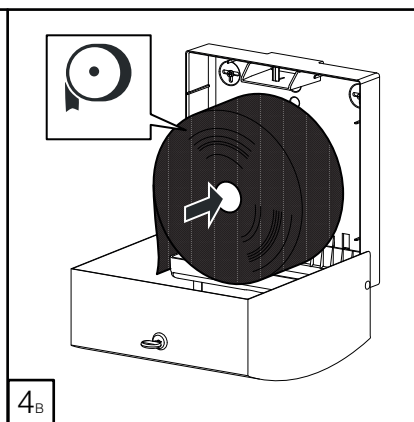

DELTA CLEAN® Distributeur de gros rouleaux de papier de toilette en acier inoxydable

MINI MULTIFOLD HAND TOWEL DISPENSER (🧻)

JUMBO TOILET ROLL DISPENSER (🌀)

MINI FOLDED TOILET TISSUE DISPENSER (🧻)

DZ6522

L

i Only with dispenser not fixed on the wall

i Only with dispenser not fixed on the wall