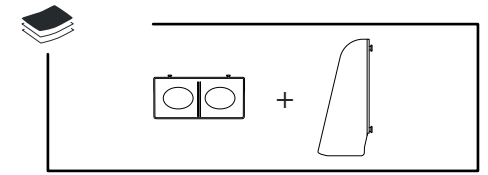

DELTA CLEAN® Distributeur de gros rouleaux de papier de toilette en acier inoxydable

MINI MULTIFOLD HAND TOWEL DISPENSER (🧻)

JUMBO TOILET ROLL DISPENSER (🌀)

MINI FOLDED TOILET TISSUE DISPENSER (🧻)

DZ6522

L

i Only with dispenser not fixed on the wall

i Only with dispenser not fixed on the wall