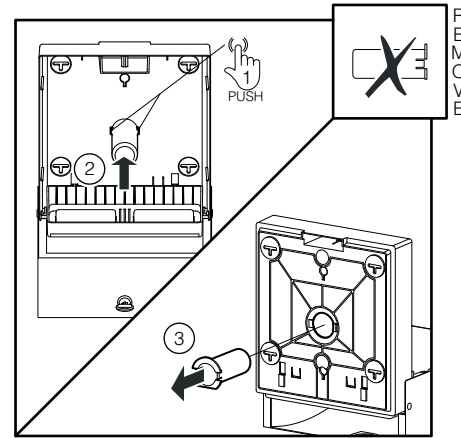

DELTA CLEAN® Distributeur de gros rouleaux de papier de toilette en acier inoxydable

MINI MULTIFOLD HAND TOWEL DISPENSER (🧻)

JUMBO TOILET ROLL DISPENSER (🌀)

MINI FOLDED TOILET TISSUE DISPENSER (🧻)

DZ6522

L

i Only with dispenser not fixed on the wall

i Only with dispenser not fixed on the wall