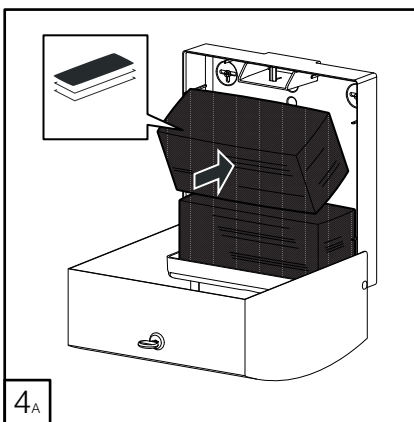

DELTA CLEAN® Distributeur de gros rouleaux de papier de toilette en acier inoxydable

MINI MULTIFOLD HAND TOWEL DISPENSER (🧻)

JUMBO TOILET ROLL DISPENSER (🌀)

MINI FOLDED TOILET TISSUE DISPENSER (🧻)

DZ6522

L

i Only with dispenser not fixed on the wall

i Only with dispenser not fixed on the wall