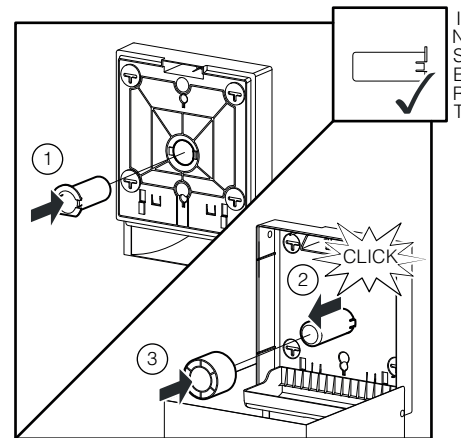

DELTA CLEAN® Distributeur de gros rouleaux de papier de toilette en acier inoxydable

MINI MULTIFOLD HAND TOWEL DISPENSER (🧻)

JUMBO TOILET ROLL DISPENSER (🌀)

MINI FOLDED TOILET TISSUE DISPENSER (🧻)

DZ6522

L

i Only with dispenser not fixed on the wall

i Only with dispenser not fixed on the wall