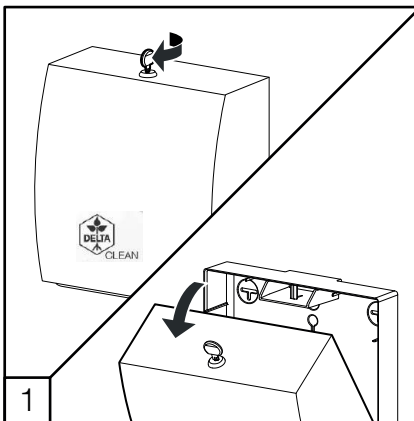

DELTA CLEAN® Distributeur de gros rouleaux de papier de toilette en acier inoxydable

MINI MULTIFOLD HAND TOWEL DISPENSER (🧻)

JUMBO TOILET ROLL DISPENSER (🌀)

MINI FOLDED TOILET TISSUE DISPENSER (🧻)

DZ6522

L

i Only with dispenser not fixed on the wall

i Only with dispenser not fixed on the wall