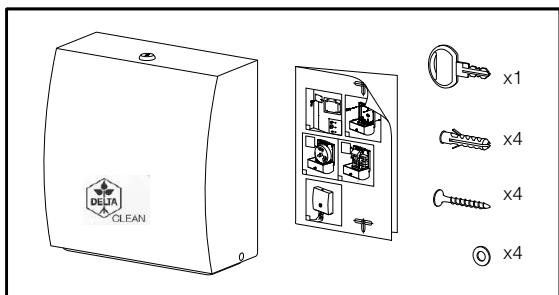

DELTA CLEAN® Distributeur de gros rouleaux de papier de toilette en acier inoxydable

MINI MULTIFOLD HAND TOWEL DISPENSER (🧻)

JUMBO TOILET ROLL DISPENSER (🌀)

MINI FOLDED TOILET TISSUE DISPENSER (🧻)

DZ6522

L

i Only with dispenser not fixed on the wall

i Only with dispenser not fixed on the wall