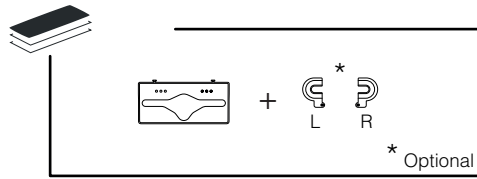

# DELTA CLEAN® Distributeur de papier toilette feuille à feuille double en acier inoxydable

MINI MULTIFOLD HAND TOWEL DISPENSER (📄)

JUMBO TOILET ROLL DISPENSER (🌀)

MINI FOLDED TOILET TISSUE DISPENSER (📄)

## DZ6533

L

(i) Only with dispenser not fixed on the wall

(i) Only with dispenser not fixed on the wall