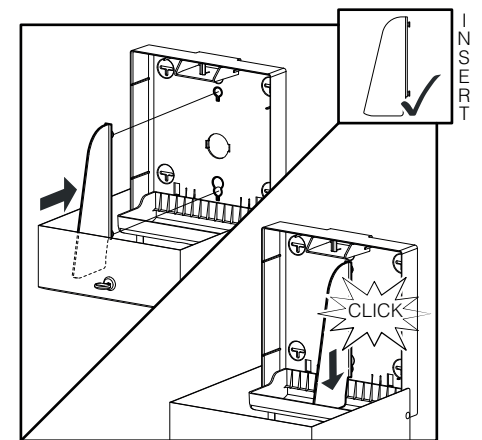

# DELTA CLEAN® Distributeur de papier toilette feuille à feuille double en acier inoxydable

MINI MULTIFOLD HAND TOWEL DISPENSER (📄)

JUMBO TOILET ROLL DISPENSER (🌀)

MINI FOLDED TOILET TISSUE DISPENSER (📄)

## DZ6533

L

(i) Only with dispenser not fixed on the wall

(i) Only with dispenser not fixed on the wall