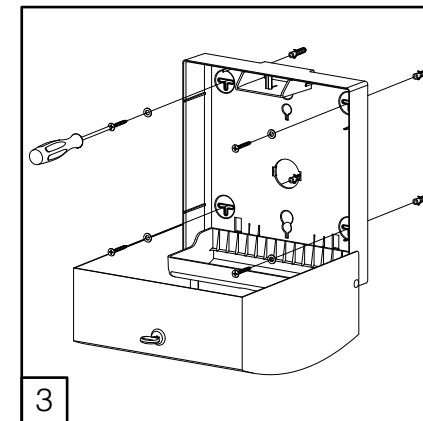

# DELTA CLEAN® Distributeur de papier toilette feuille à feuille double en acier inoxydable

MINI MULTIFOLD HAND TOWEL DISPENSER (📄)

JUMBO TOILET ROLL DISPENSER (🌀)

MINI FOLDED TOILET TISSUE DISPENSER (📄)

## DZ6533

L

(i) Only with dispenser not fixed on the wall

(i) Only with dispenser not fixed on the wall