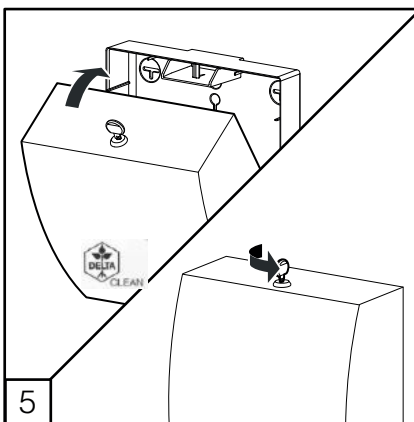

# DELTA CLEAN® Distributeur de papier toilette feuille à feuille double en acier inoxydable

MINI MULTIFOLD HAND TOWEL DISPENSER (📄)

JUMBO TOILET ROLL DISPENSER (🌀)

MINI FOLDED TOILET TISSUE DISPENSER (📄)

## DZ6533

L

(i) Only with dispenser not fixed on the wall

(i) Only with dispenser not fixed on the wall