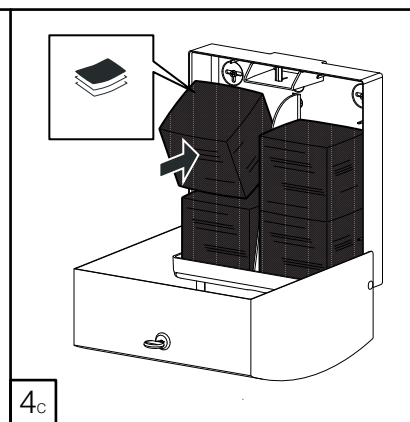

# DELTA CLEAN® Distributeur de papier toilette feuille à feuille double en acier inoxydable

MINI MULTIFOLD HAND TOWEL DISPENSER (📄)

JUMBO TOILET ROLL DISPENSER (🌀)

MINI FOLDED TOILET TISSUE DISPENSER (📄)

## DZ6533

L

(i) Only with dispenser not fixed on the wall

(i) Only with dispenser not fixed on the wall