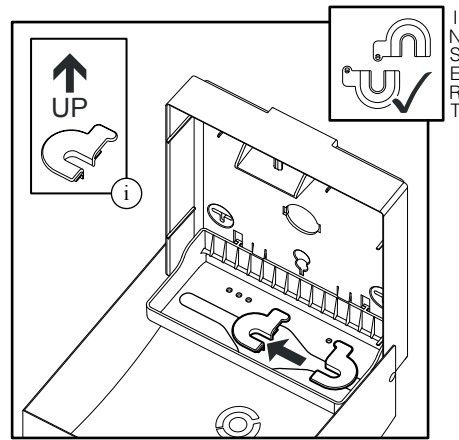

# DELTA CLEAN® Distributeur de papier toilette feuille à feuille double en acier inoxydable

MINI MULTIFOLD HAND TOWEL DISPENSER (📄)

JUMBO TOILET ROLL DISPENSER (🌀)

MINI FOLDED TOILET TISSUE DISPENSER (📄)

## DZ6533

L

(i) Only with dispenser not fixed on the wall

(i) Only with dispenser not fixed on the wall