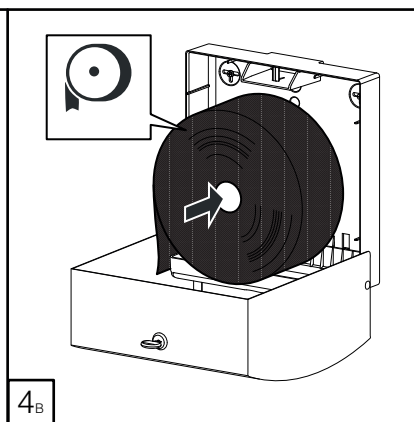

# DELTA CLEAN® Distributeur de papier toilette feuille à feuille double en acier inoxydable

MINI MULTIFOLD HAND TOWEL DISPENSER (📄)

JUMBO TOILET ROLL DISPENSER (🌀)

MINI FOLDED TOILET TISSUE DISPENSER (📄)

## DZ6533

L

(i) Only with dispenser not fixed on the wall

(i) Only with dispenser not fixed on the wall