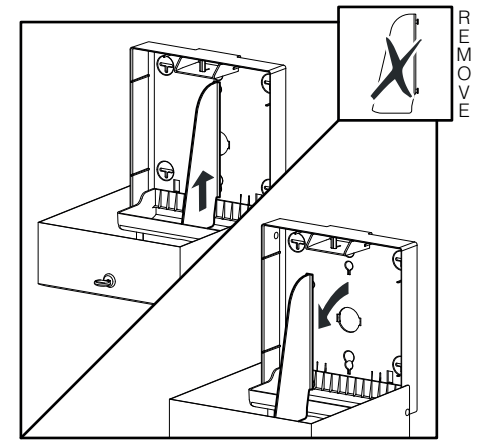

# DELTA CLEAN® Distributeur de papier toilette feuille à feuille double en acier inoxydable

MINI MULTIFOLD HAND TOWEL DISPENSER (📄)

JUMBO TOILET ROLL DISPENSER (🌀)

MINI FOLDED TOILET TISSUE DISPENSER (📄)

## DZ6533

L

(i) Only with dispenser not fixed on the wall

(i) Only with dispenser not fixed on the wall