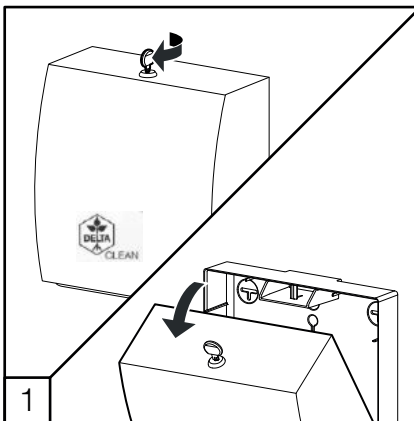

# DELTA CLEAN® Distributeur de papier toilette feuille à feuille double en acier inoxydable

MINI MULTIFOLD HAND TOWEL DISPENSER (📄)

JUMBO TOILET ROLL DISPENSER (🌀)

MINI FOLDED TOILET TISSUE DISPENSER (📄)

## DZ6533

L

(i) Only with dispenser not fixed on the wall

(i) Only with dispenser not fixed on the wall