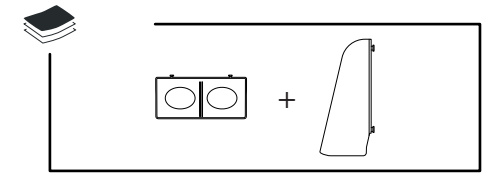

# DELTA CLEAN® Distributeur de papier toilette feuille à feuille double en acier inoxydable

MINI MULTIFOLD HAND TOWEL DISPENSER (📄)

JUMBO TOILET ROLL DISPENSER (🌀)

MINI FOLDED TOILET TISSUE DISPENSER (📄)

## DZ6533

L

(i) Only with dispenser not fixed on the wall

(i) Only with dispenser not fixed on the wall