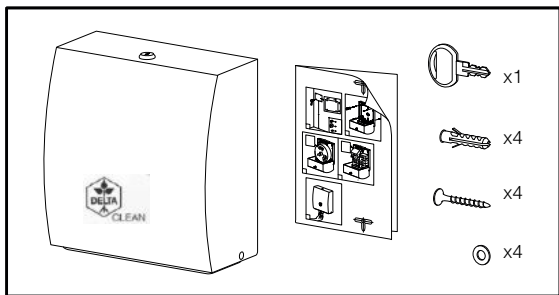

# DELTA CLEAN® Distributeur de papier toilette feuille à feuille double en acier inoxydable

MINI MULTIFOLD HAND TOWEL DISPENSER (📄)

JUMBO TOILET ROLL DISPENSER (🌀)

MINI FOLDED TOILET TISSUE DISPENSER (📄)

## DZ6533

L

(i) Only with dispenser not fixed on the wall

(i) Only with dispenser not fixed on the wall