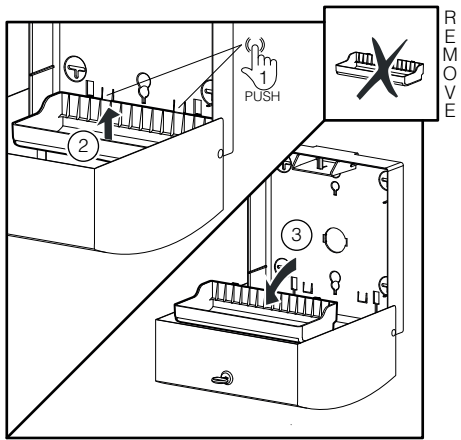

# DELTA CLEAN® Distributeur de papier toilette feuille à feuille double en acier inoxydable

MINI MULTIFOLD HAND TOWEL DISPENSER (📄)

JUMBO TOILET ROLL DISPENSER (🌀)

MINI FOLDED TOILET TISSUE DISPENSER (📄)

## DZ6533

L

(i) Only with dispenser not fixed on the wall

(i) Only with dispenser not fixed on the wall