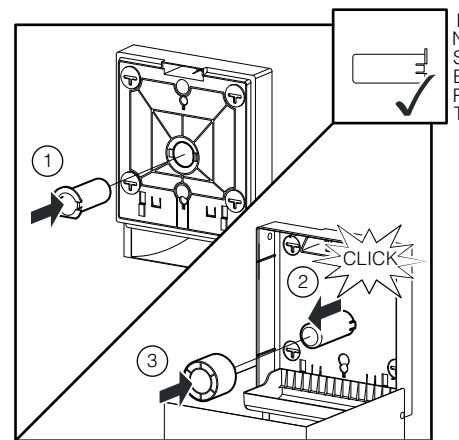

# DELTA CLEAN® Distributeur de papier toilette feuille à feuille double en acier inoxydable

MINI MULTIFOLD HAND TOWEL DISPENSER (📄)

JUMBO TOILET ROLL DISPENSER (🌀)

MINI FOLDED TOILET TISSUE DISPENSER (📄)

## DZ6533

L

(i) Only with dispenser not fixed on the wall

(i) Only with dispenser not fixed on the wall