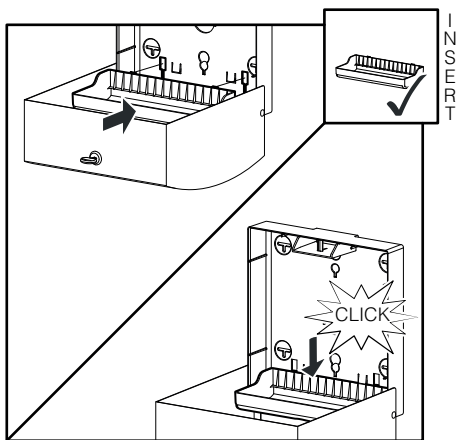

# DELTA CLEAN® Distributeur de papier toilette feuille à feuille double en acier inoxydable

MINI MULTIFOLD HAND TOWEL DISPENSER (📄)

JUMBO TOILET ROLL DISPENSER (🌀)

MINI FOLDED TOILET TISSUE DISPENSER (📄)

## DZ6533

L

(i) Only with dispenser not fixed on the wall

(i) Only with dispenser not fixed on the wall