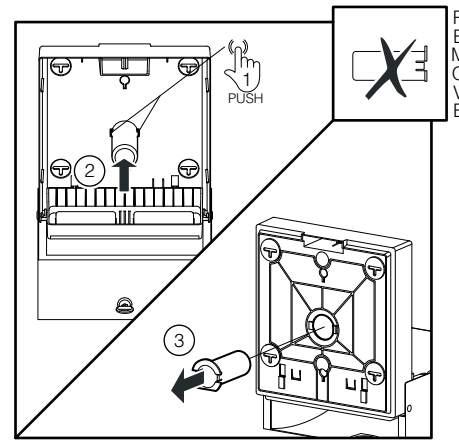

# DELTA CLEAN® Distributeur de papier toilette feuille à feuille double en acier inoxydable

MINI MULTIFOLD HAND TOWEL DISPENSER (📄)

JUMBO TOILET ROLL DISPENSER (🌀)

MINI FOLDED TOILET TISSUE DISPENSER (📄)

## DZ6533

L

(i) Only with dispenser not fixed on the wall

(i) Only with dispenser not fixed on the wall