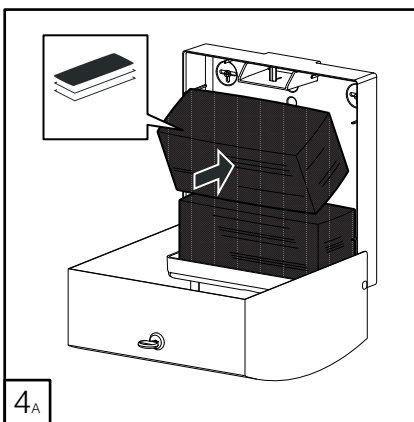

# DELTA CLEAN® Distributeur de papier toilette feuille à feuille double en acier inoxydable

MINI MULTIFOLD HAND TOWEL DISPENSER (📄)

JUMBO TOILET ROLL DISPENSER (🌀)

MINI FOLDED TOILET TISSUE DISPENSER (📄)

## DZ6533

L

(i) Only with dispenser not fixed on the wall

(i) Only with dispenser not fixed on the wall