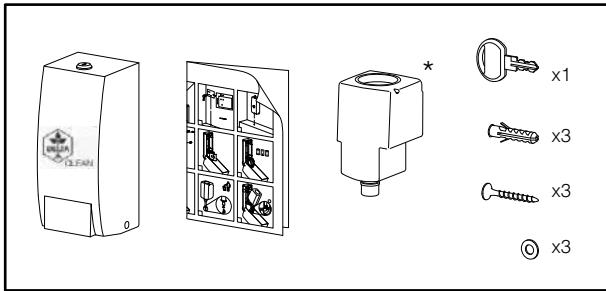

CLEAN L T I
DZ6544

* Refillable version only

DELTA[®] Distributeur de savon en acier inoxydable