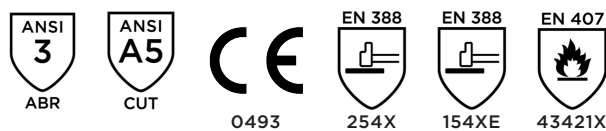

Leistungsstandards und Erfüllung von Gesetzen und Vorschriften

Kompatibel mit der REACH-Verordnung

Technologien

Kevlar®

Spezifikationen

MARKE ART.-NR.	BESCHREIBUNG	Maschendichte (Gauge)	GRÖSSE	LÄNGE	VERPACKUNG
ActivArm® 43-113	Auskleidungsmaterial: Kevlar-Para-Aramidfaser mit Silikafaserkern Manschetten-Stil: Strickbund	7	9, 10, 11	330-381 mm/12.99-15 inches	• 6 Paar/Beutel, 6 Beutel/Umkarton