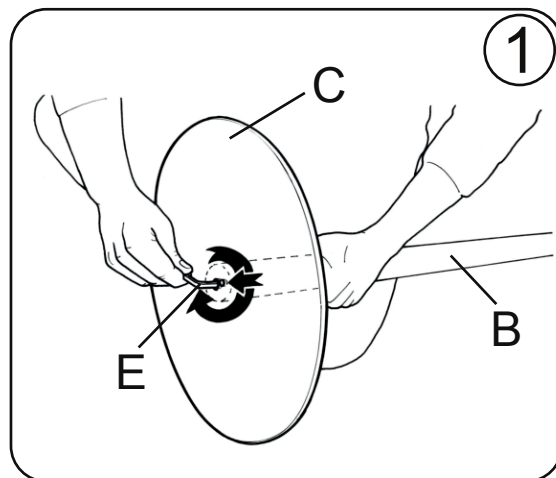

DZ6573

* VSG/000
OPTIONAL: ONLY FOR
VERSIONS WITH DRIP PAN

PTA/000

PTA/001

PTA/000 + VSG/000

PTA/001 + VSG/000