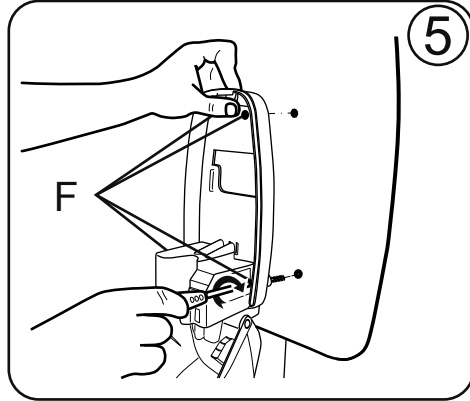

DZ6573

* VSG/000
OPTIONAL: ONLY FOR
VERSIONS WITH DRIP PAN

PTA/000

PTA/001

PTA/000 + VSG/000

PTA/001 + VSG/000