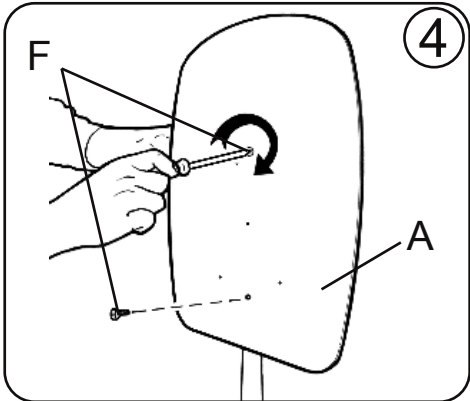

DZ6573

* VSG/000
OPTIONAL: ONLY FOR
VERSIONS WITH DRIP PAN

PTA/000

PTA/001

PTA/000 + VSG/000

PTA/001 + VSG/000