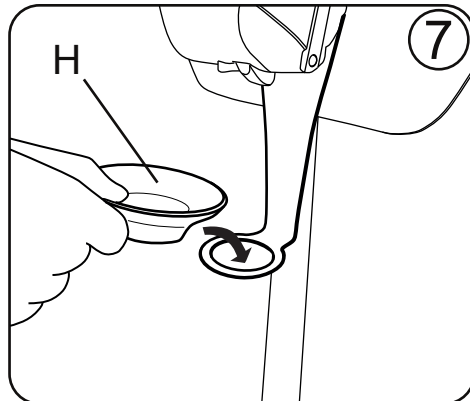

DZ6573

* VSG/000
OPTIONAL: ONLY FOR
VERSIONS WITH DRIP PAN

PTA/000

PTA/001

PTA/000 + VSG/000

PTA/001 + VSG/000