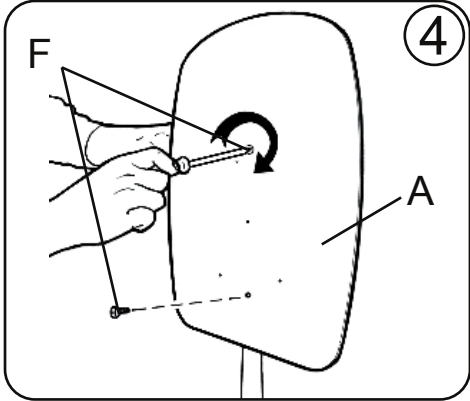

DZ6573

* VSG/000
OPTIONAL: ONLY FOR
VERSIONS WITH DRIP PAN

PTA/000

PTA/001

PTA/000 + VSG/000

PTA/001 + VSG/000