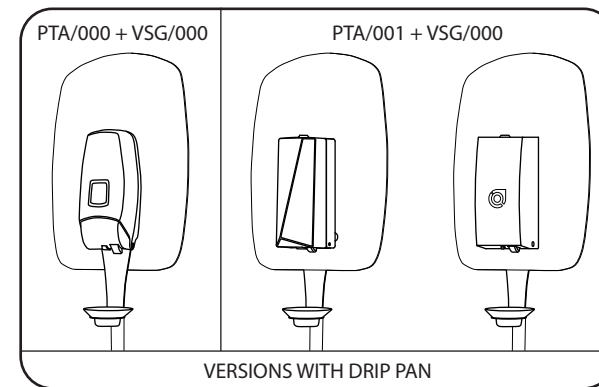

DZ6573

* VSG/000
OPTIONAL: ONLY FOR
VERSIONS WITH DRIP PAN

PTA/000

PTA/001

PTA/000 + VSG/000

PTA/001 + VSG/000