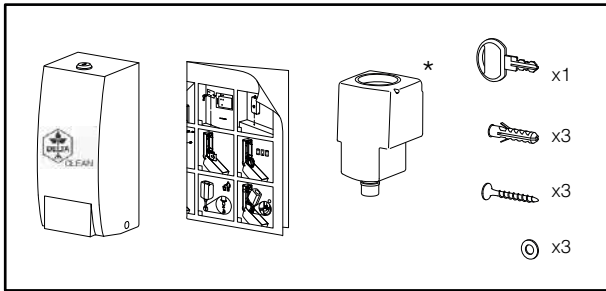

CLEAN L T I
DZ6551

* Refillable version only

DELTA CLEAN® Schaumseifenspender Edelstahl