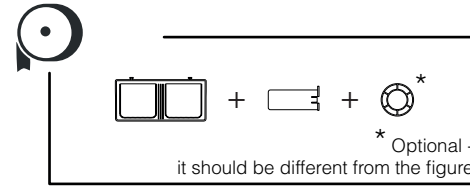

(i) Only with dispenser not fixed on the wall