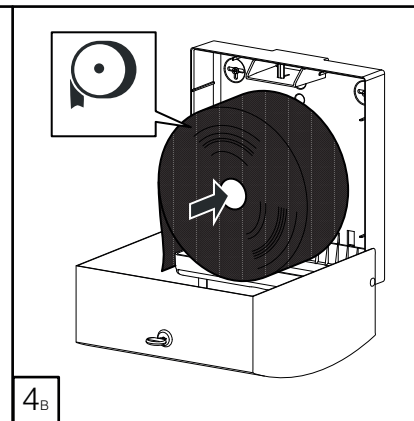

DELTA CLEAN® Falthandtuchspender Midi Edelstahl

MINI MULTIFOLD HAND TOWEL DISPENSER (🧻)

JUMBO TOILET ROLL DISPENSER (🌀)

MINI FOLDED TOILET TISSUE DISPENSER (🧻)

DZ6512

L